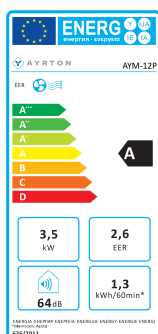

DRŽÁK
PRO KABEL

DÁLKOVÝ
OVLADAČ

AAA BATERIE
2X

NÁVOD
K OBSLUZE

AYM-12P

Štíhlý a příjemný design

LED displej

Výkon chlazení 3,5W

Energetická třída A

Inteligentní odvlhčování

Optimální pro místnosti 18-30m²

Manuální směrování vzduchu v horizontálním i vertikálním směru

Provozní teplotní rozsah 16-35°C

Nastavitelný teplotní rozsah 16-30°C