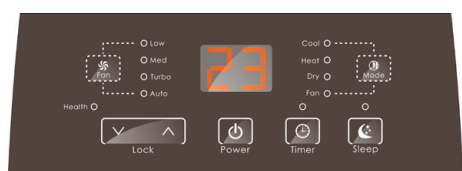

## AYM-12

SPOJKA HADICE  
A JEDNOTKY

KONCOVKA DO OKNA  
NEBO OKENNÍ LIŠTY

HADICE PRO HORKÝ  
VZDUCH

OKENNÍ  
LIŠTA

VRUT DRŽÁKU  
ODTOKOVÉ HADICE 10X

DRŽÁK ODTOKOVÉ  
HADICE

ŠPUNT ODTOKOVÉ  
HADICE

Provozní teplotní rozsah 16-35°C

Nastavitelný teplotní rozsah 16-30°C

Režim spánku

Časovač 0,5-24 hod.

Integrovaná odpadní nádobka s funkcí odpařování

Možnost trvalého odtoku zkondenzované vody

Minimální spotřeba ve Stand-by režimu