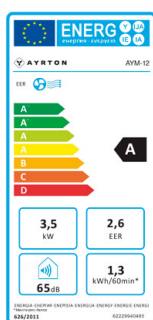

## AYM-12

Štíhlý a elegantní design

LED displej

Výkon chlazení 3,5kW

Energetická třída A

Inteligentní odvlhčování

Optimální pro místnosti 20-30m<sup>2</sup>

Manuální směrování vzduchu v horizontálním i vertikálním směru