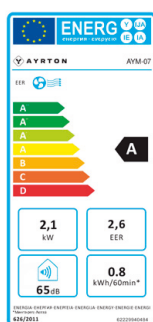

AYM-07

Štíhlý a příjemný design

LED displej

Výkon chlazení 2,1kW

Energetická třída A

Inteligentní odvlhčování

Optimální pro místnosti 9-15m²

Manuální směrování vzduchu v horizontálním i vertikálním směru

Provozní teplotní rozsah 16-35°C

Nastavitelný teplotní rozsah 16-30°C

Režim spánku

Časovač 0,5-24 hod.

Integrovaná odpadní nádobka s funkcí odpařování

Indikátor plné odpadní nádoby

Možnost trvalého odtoku zkondenzované vody

Minimální spotřeba ve Stand-by režimu

Dálkové ovládání

Dětská pojistka na dálkovém ovladači

Vlastní diagnostika závady - chybová hlášení

Snadná uživatelská údržba

EAN: 8594046221212

Obsahuje fluorované skleníkové plyny zahrnuté v Kjótském protokolu.
Použito chladivo R410A (50% HFC-32, 50% HFC-125), GWP 2088.